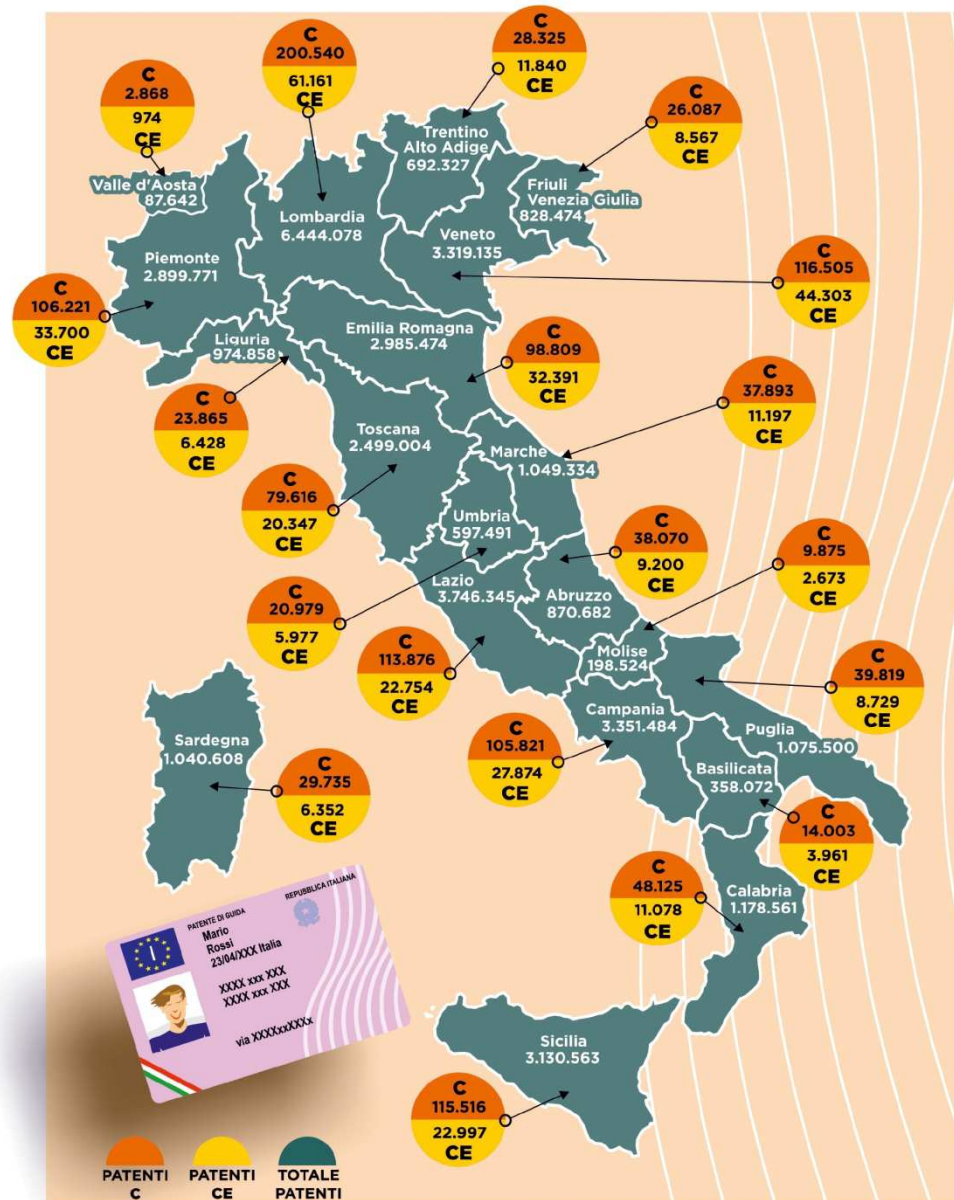

Osio Sopra, 19 ottobre 2017

Oggetto: La mappa delle patenti C e CE in Italia

Sul portale del MIT sono disponibili gli open data relativi alla diffusione delle patenti di guida in Italia.

Ecco la distribuzione delle patenti C e CE. I dati sono aggiornati al mese di maggio.

LA MAPPA DELLE PATENTI C E CE IN ITALIA

Sul portale del MIT sono disponibili gli open data relativi alla diffusione delle patenti guida in Italia. Ecco la distribuzione delle patenti C e CE. I dati sono aggiornati al mese di maggio.